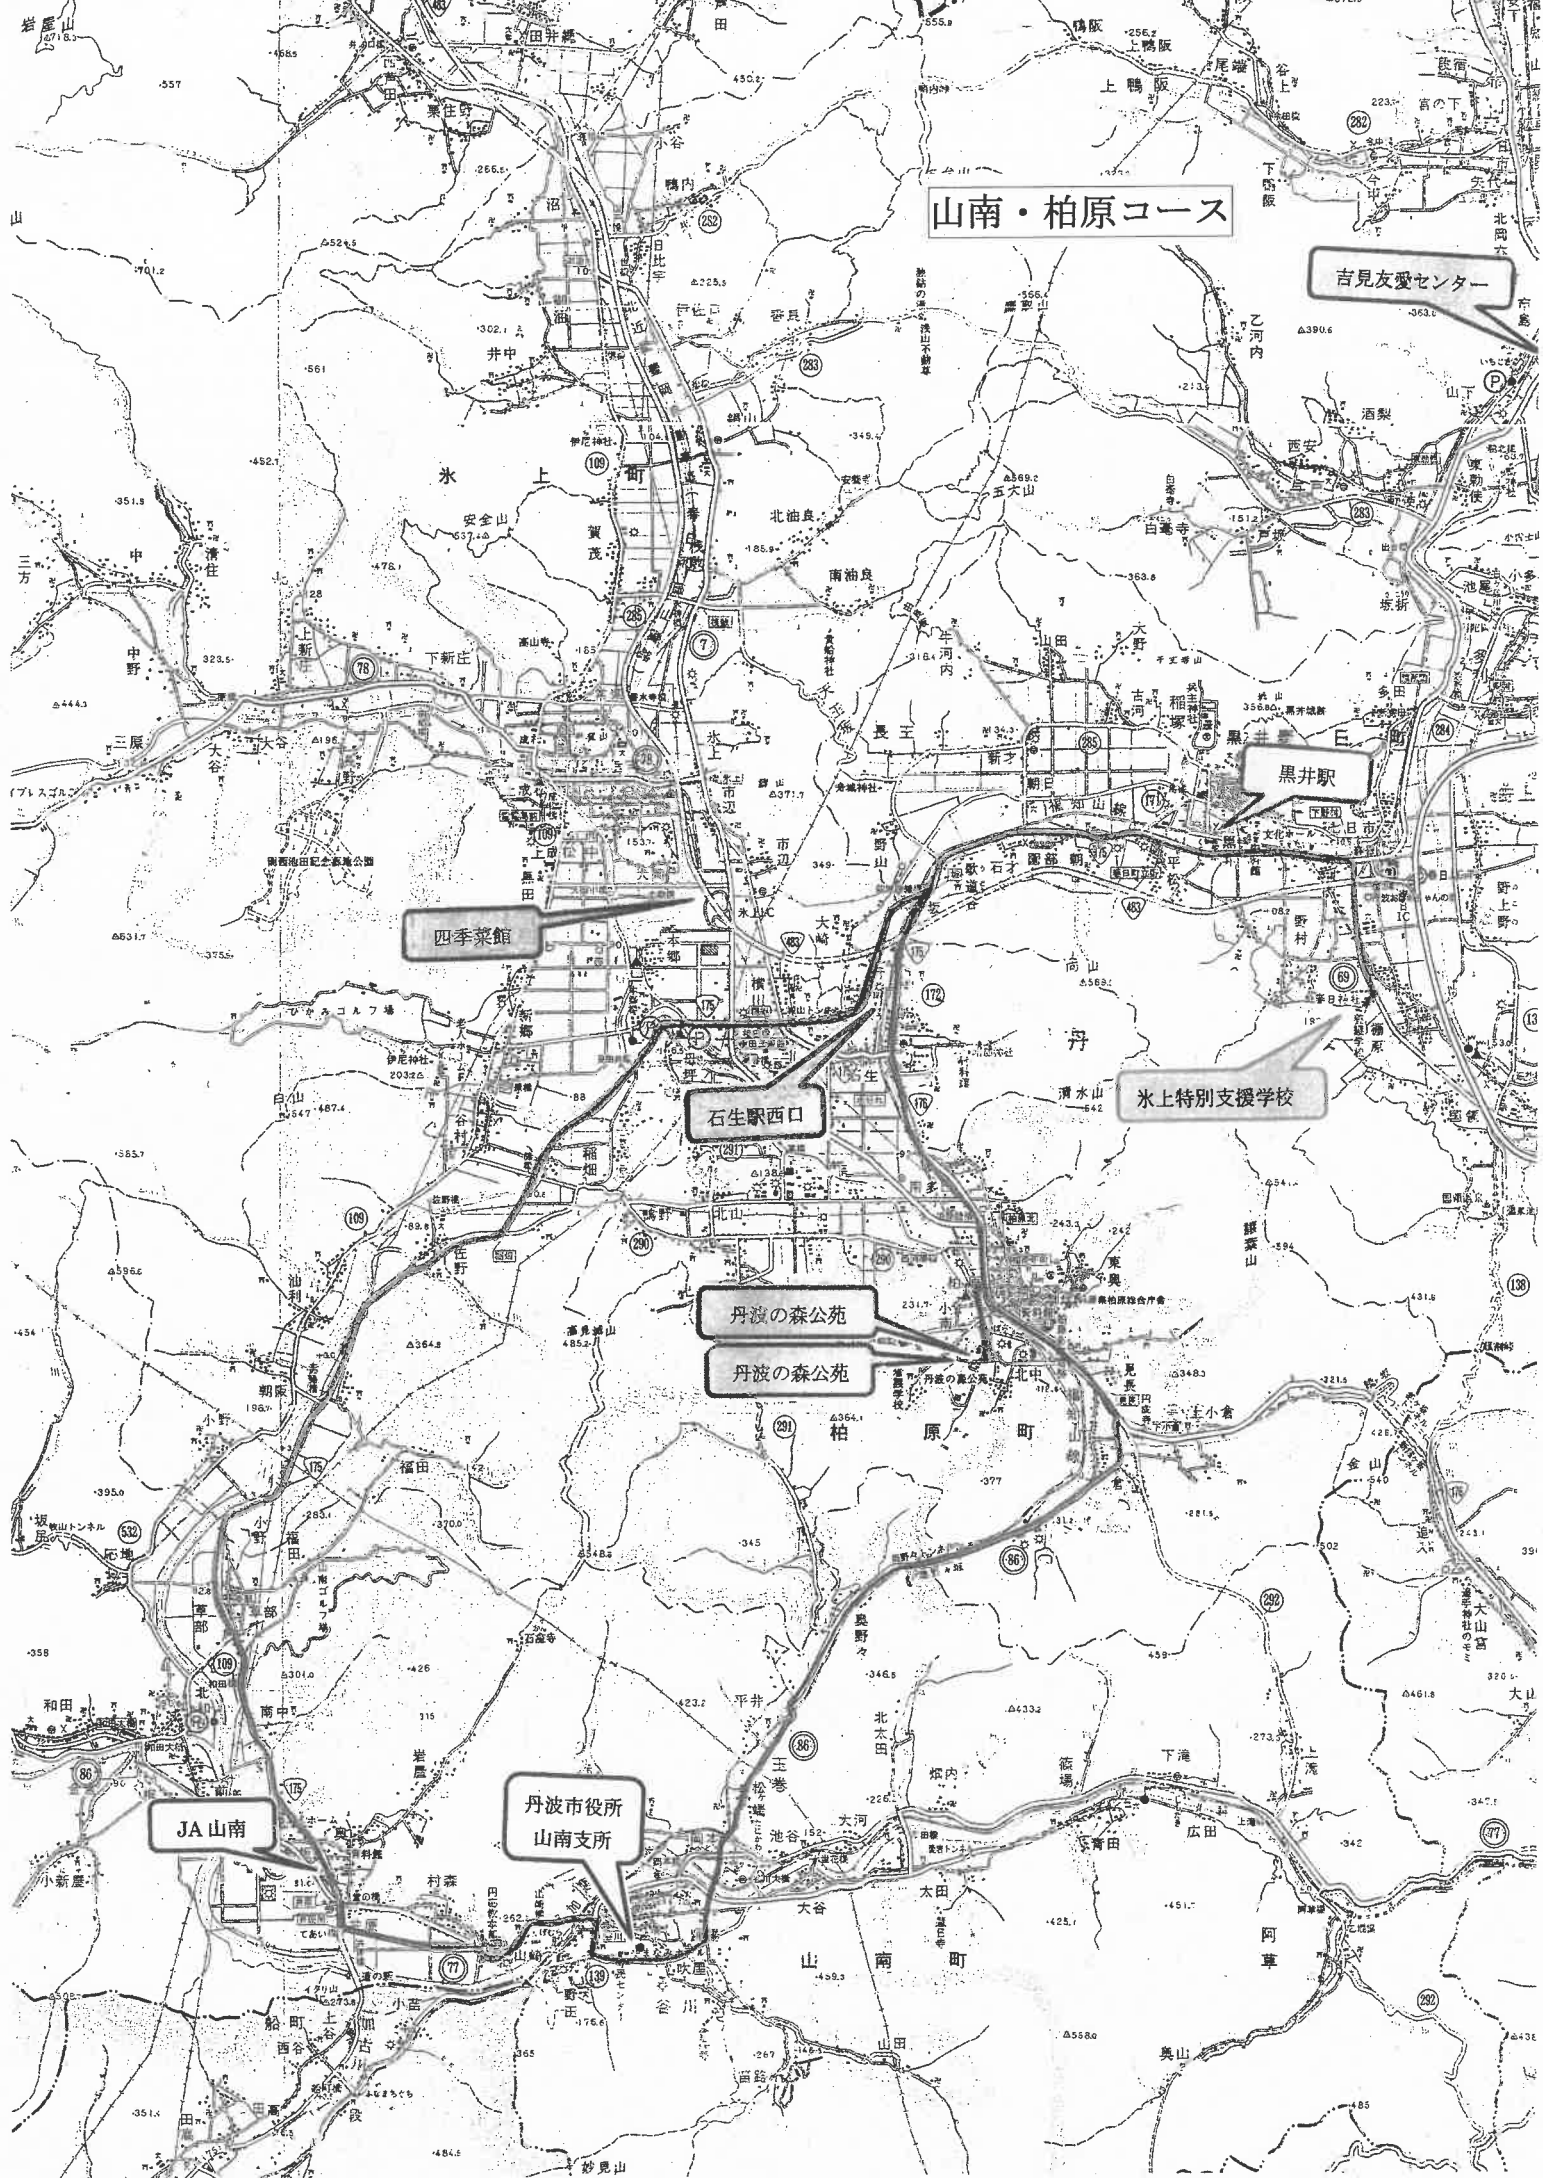

山南・柏原コース

吉見友愛センター

黒井駅

水上特別支援学校

石生駅西口

丹波の森公園

丹波の森公園

丹波市役所
山南支所

JA山南

四季菜館

青垣・氷上コース

佐治

吉見友愛セン

黒井駅

四季菜館

石生駅西口