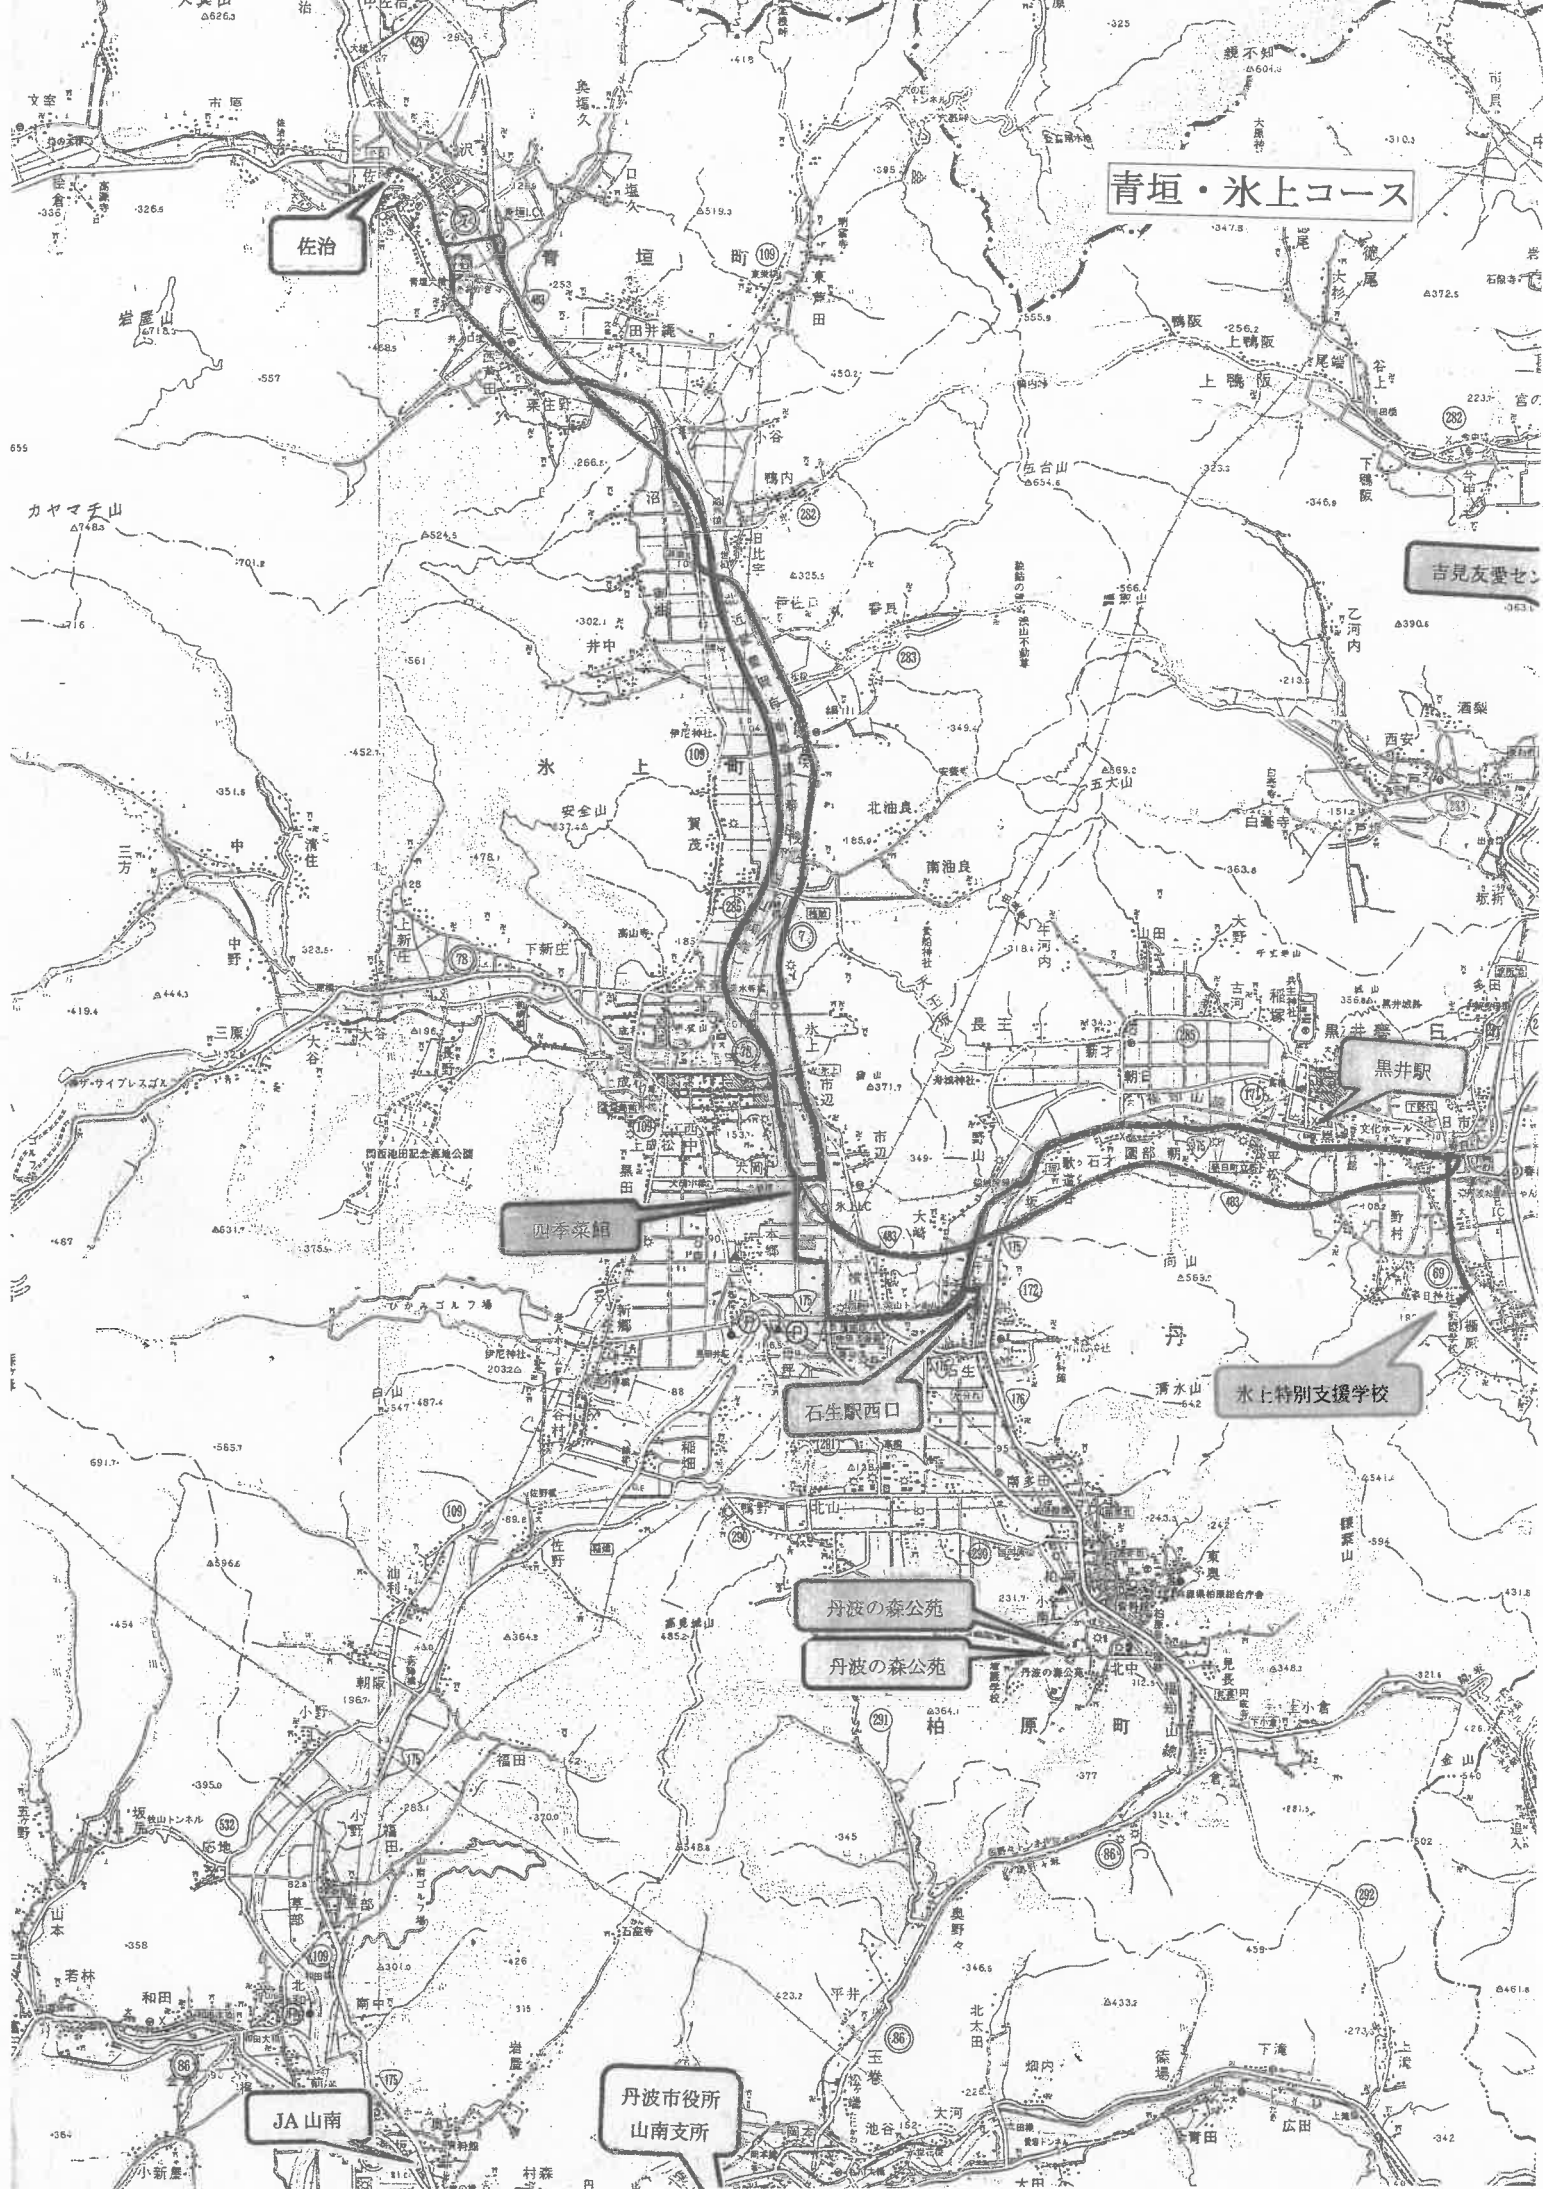

青垣・氷上コース

佐治

吉見友愛セン

黒井駅

四季菜館

石生駅西口

氷上特別支援学校

丹波の森公園

丹波の森公園

丹波市役所
山南支所

JA山南